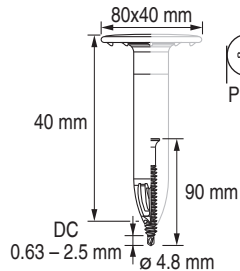

2042571
01.08.2013

S-IDP 4.8C/8040x90 # 2039491

Duplex coated

2042571