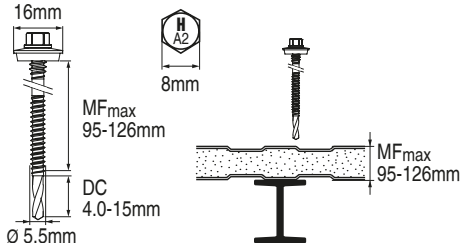

S-CD 55 GS 5.5x168

2109052

Rostfrei / Inox / Stainless A2

2111158