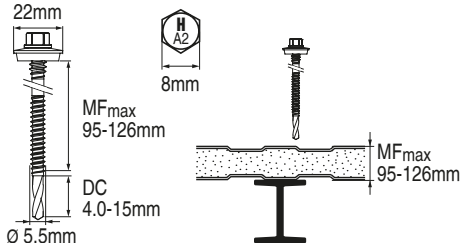

S-CD 75 GS 5.5x168

2109064

Rostfrei / Inox / Stainless A2

2111170