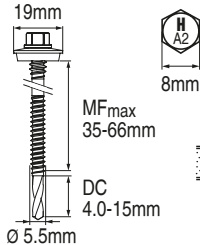

S-CD 65 GS 5.5x108

2108777

Rostfrei / Inox / Stainless A2

2111123