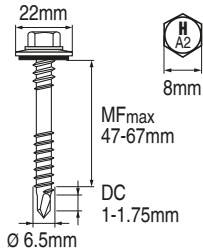

# S-CDW 51S 6,5x120

# 272533

Rostfrei / Inox / Stainless A2

2114291