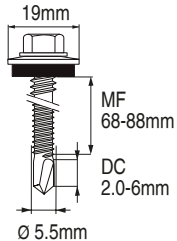

S-CD 63S 5.5x116

413349

Rostfrei / Inox / Stainless A2

2069063