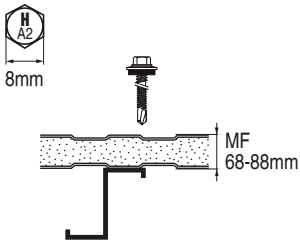

S-CD 63S 5.5x116

413349

Rostfrei / Inox / Stainless A2

2069063