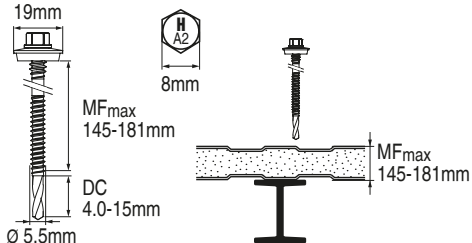

S-CD 65 GS 5.5x223

2109043

Rostfrei / Inox / Stainless A2

2111129