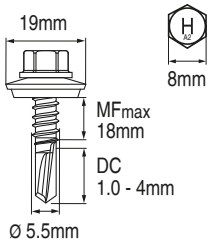

S-MD 61LS 5.5x38

2166421

Rostfrei / Inox / Stainless A2

2166464