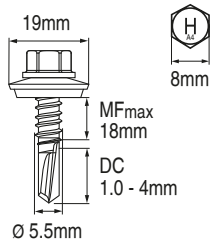

S-MD 61LSS 5.5x38

2166426

Rostfrei / Inox / Stainless A4

2166469